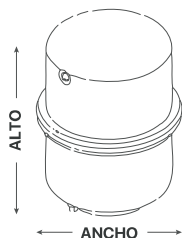

Accesorios ósmosis inversa / Reverse osmosis accessories

Depósitos ósmosis inversa (plástico) / Reverse osmosis tanks (plastic)

Ref.	Descripción / Description	Alto / Height	Ancho / Width	€/uni.
DO1003	Depósito de plástico blanco de 3 gal. 7 L. White plastic tank of 3 gallons 7 L.	360 mm	228 mm	69,45
DO1004	Depósito de plástico blanco de 4 gal. 8,90 L. White plastic tank of 4 gallons 8,90 L.	400 mm	275 mm	71,66

Accesorios ósmosis inversa / Reverse osmosis accessories

Depósitos ósmosis inversa (metal) / Reverse osmosis tanks (metal)

Ref.	Descripción / Description	Alto / Height	Ancho / Width	€/uni.
DO1000	Depósito de metal blanco de 1,5 gal. 4 L. White metal tank 1.5 gallons 4 L.	260 mm	200 mm	55,12
DO1001	Depósito de metal blanco de 2 gal. 5,30 L. White metal tank 2 gallons 5,30 L.	260 mm	200 mm	60,63
DO1002	Depósito de metal blanco de 2,2 gal. 5,80 L. White metal tank 2.2 gallons 5,80 L.	274 mm	200 mm	66,14
DO1008	Depósito de metal blanco de 3,2 gal. 7,50 L. White metal tank 3.2 gallons 7,50 L.	365 mm	278 mm	71,66
DO1005	Depósito de metal blanco de 11 gal. 29,10 L. White metal tank 11 gallons 29,10 L.	620 mm	380 mm	174,18
DO1006	Depósito de metal blanco de 20 gal. 52,90 L. White metal tank 20 gallons 52,90 L.	810 mm	380 mm	225,00
DO1011	Depósito de metal azul 30 gal. 130 L. Blue metal tank 30 gallons 130 L.	778 mm	450 mm	300,00
DO1012	Depósito de metal azul 40 gal. 150 L. Blue metal tank 40 gallons 150 L.	992 mm	450 mm	364,97

* Dimensiones aproximadas en mm
* Approximate dimensions in mm